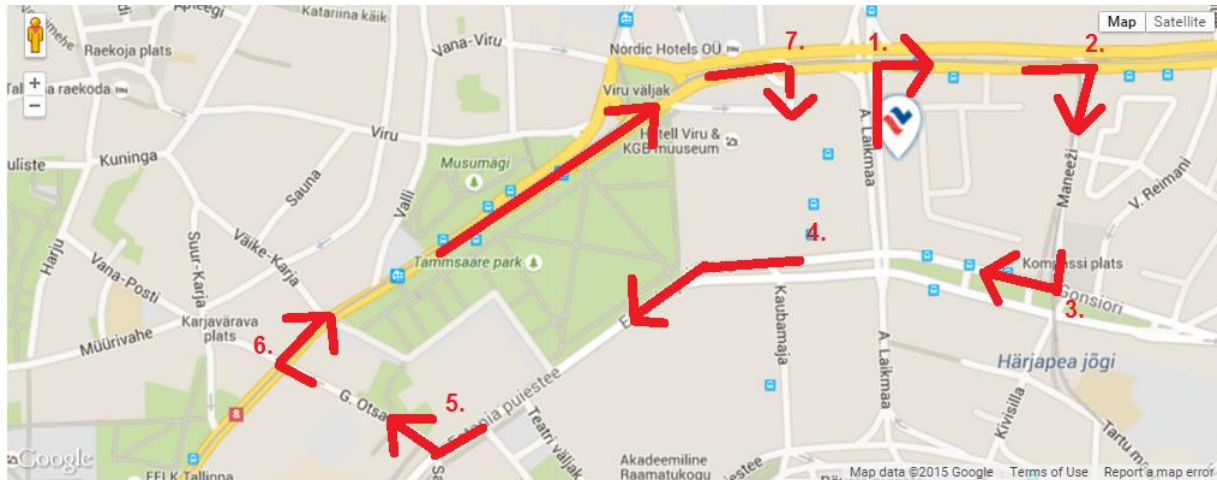

## PARKIMINE HOTELLI LÄHEDUSES (Tallink City Hotel)

Kehtiv alates: **01.12.2021**

Nr	Asukoht	Maksumus	Tasumine	Sobib bussidele
1-2	Viru parkimismaja	1 h = 2€ 24 h – 25€	Viru parkimismaja	ei
3	City Hotel parkla *	24h - 17€	Hotelli vastuvõtt *	ei

## PARKIMISJUHISED VIRU PARKIMISMAJJA SÕITES

1. Keerake paremale Narva mnt. tänavale.
2. Keerake paremale Maneeži tänavale.
3. Keerake paremale Gonsiori tänavale.
4. Sõitke otse mööda Estonia puisteed.
5. Keerake paremale G. Otsa tänavale.
6. Keerake paremale Pärnu mnt. tänavale.
7. Keerake paremale Viru parkimismajja, sõitke üles.
8. Parkimise eest saate maksta Viru parkimismajas kas 3. korrusel vahemikus 09:00-21:00 või 1. korrusel sissepääsu juures vahemikus 21:00-09:00.