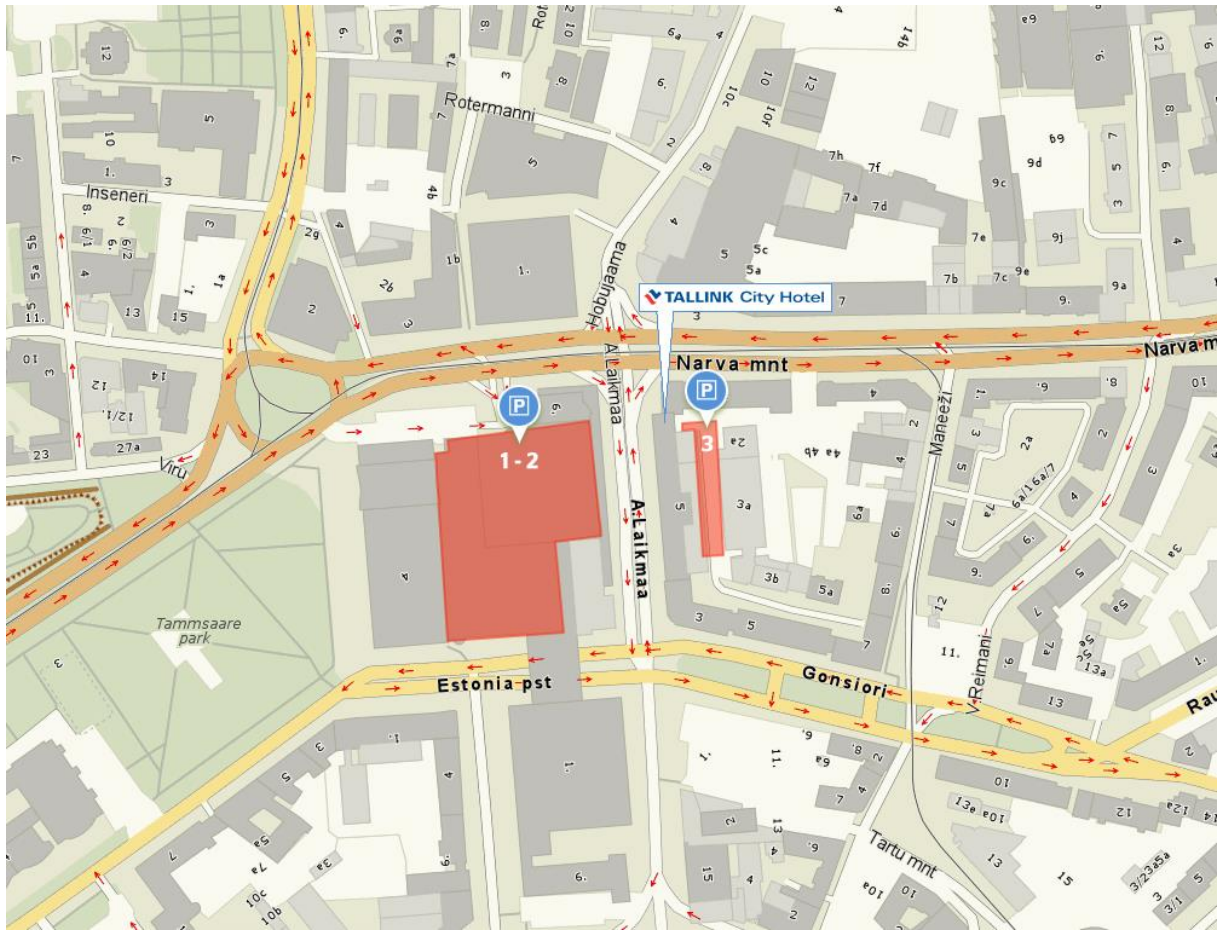

## PARKIMINE HOTELLI LÄHEDUSES (Tallink City Hotel)

Kehtiv alates: **01.12.2021**

Nr	Asukoht	Maksumus	Tasumine	Sobib bussidele
1-2	Viru parkimismaja	1 h = 2€ 24 h – 25€	Viru parkimismaja	ei
3	City Hotel parkla *	24h - 17€	Hotelli vastuvõtt *	ei

## PARKIMISJUHISED VIRU PARKIMISMAJJA SÕITES

1. Keerake paremale Narva mnt. tänavale.
2. Keerake paremale Maneeži tänavale.
3. Keerake paremale Gonsiori tänavale.
4. Sõitke otse mööda Estonia puisteed.
5. Keerake paremale G. Otsa tänavale.
6. Keerake paremale Pärnu mnt. tänavale.
7. Keerake paremale Viru parkimismajja, sõitke üles.
8. Parkimise eest saate maksta Viru parkimismajas kas 3. korrusel vahemikus 09:00-21:00 või 1. korrusel sissepääsu juures vahemikus 21:00-09:00.