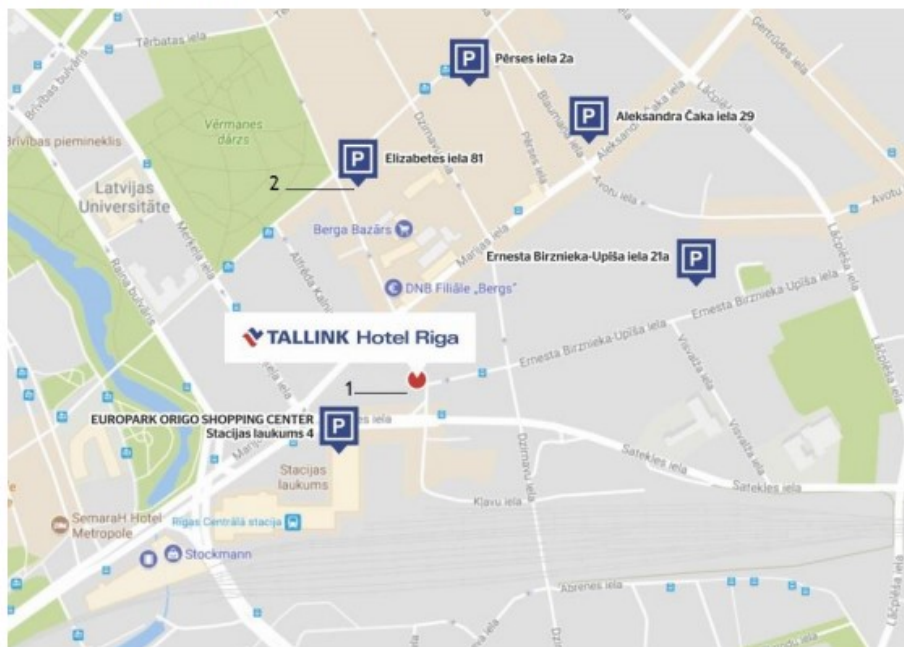

ПАРКОВКА РЯДОМ С ОТЕЛЕМ (Tallink Hotel Riga)

Действует с **04.01.2019**

№	Местонахождение	Стоимость	Оплата	Пригодность для автобусов
1	Гараж Tallink Hotel Riga	24 ч – 17 евро	Приемная стойка отеля	Нет
2	Парковка нашего партнера на открытом воздухе, Elizabetes 81	24 h – 15 евро	Приемная стойка отеля	Нет

*Автомобили доставляются в гараж Tallink Hotel Riga на лифте. Пожалуйста, обратите внимание на следующие максимальные параметры легкового автомобиля, помещающегося в лифт: длина – 5 метров, высота – 2,1 метра, ширина – 2,3 метра, и максимальная грузоподъемность – 2500 килограмм.