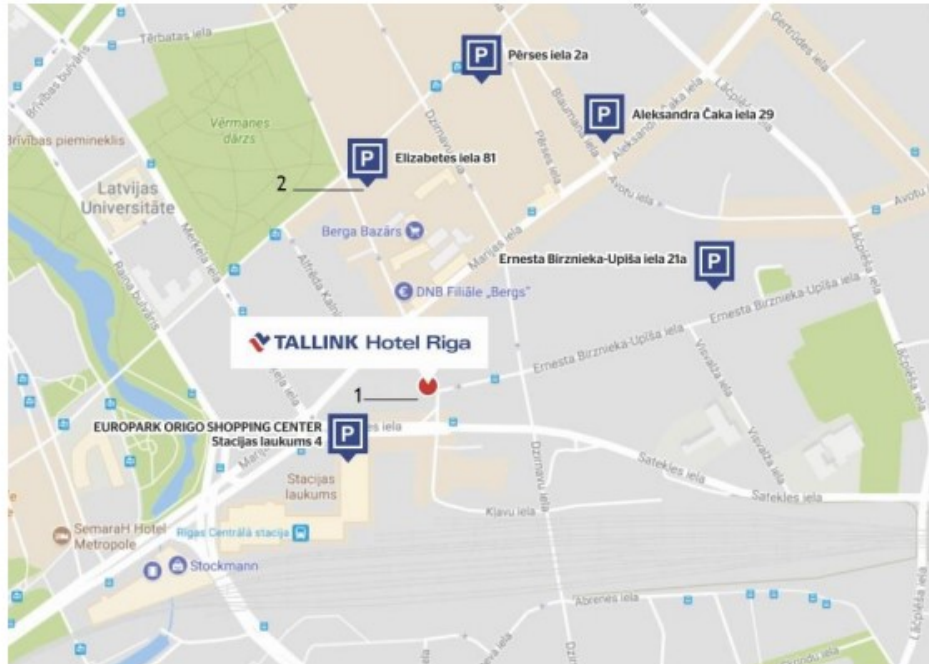

PYSÄKÖINTI HOTELLIN LÄHELLÄ (Tallink Hotel Riga)

Voimassa alkaen: **04.01.2019**

Nro	Sijainti	Hinta	Maksaminen	Sopii busseille
1	Tallink Hotel Rigan pysäköintihalli	24 h – 17 €	Hotellin vastaanotto	Ei
2	Ulkopysäköintialue osoitteessa Elizabetes street 81	24 h – 15 €	Hotellin vastaanotto	Ei

* Auto viedään Tallink Hotel Rigan pysäköintihalliin hissillä. Huomaa, että hissien kantokyvyn vuoksi auton enimmäismitat ovat: pituus 5 m, korkeus 2,1 m, leveys 2,3 m ja paino 2500 kg.

** Pysäköintihalliin valitettavasti ei ole mahdollista varata parkkipaikkoja etukäteen. Valitettavasti kolmannen osapuolen ulkopysäköintialueelle ei voi tehdä varauksia, vaan paikkoja on saatavuudesta riippuen.