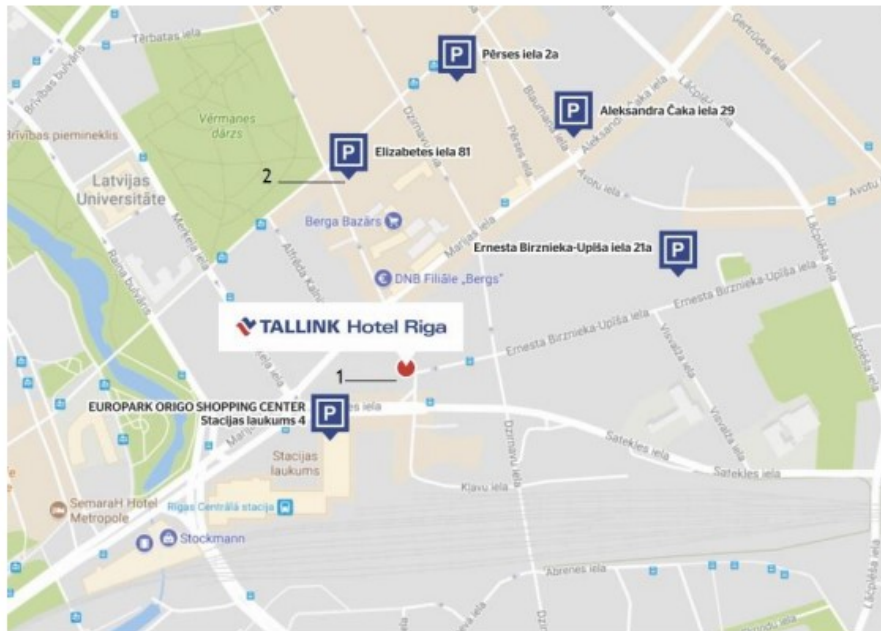

PARKIMINE Tallink Hotel Riga läheduses

Kehtib alates 04.01.2019

Nr	Asukoht	Hind	Tasumine	Sobivus reisibussidele
1	Tallink Hotel Riga garaaž	24h – 17€	Hotelli vastuvõtus	Ei
2	Partnerite pakutav parkimine Elizabetes 81	24h – 15€	Hotelli vastuvõtus	Ei