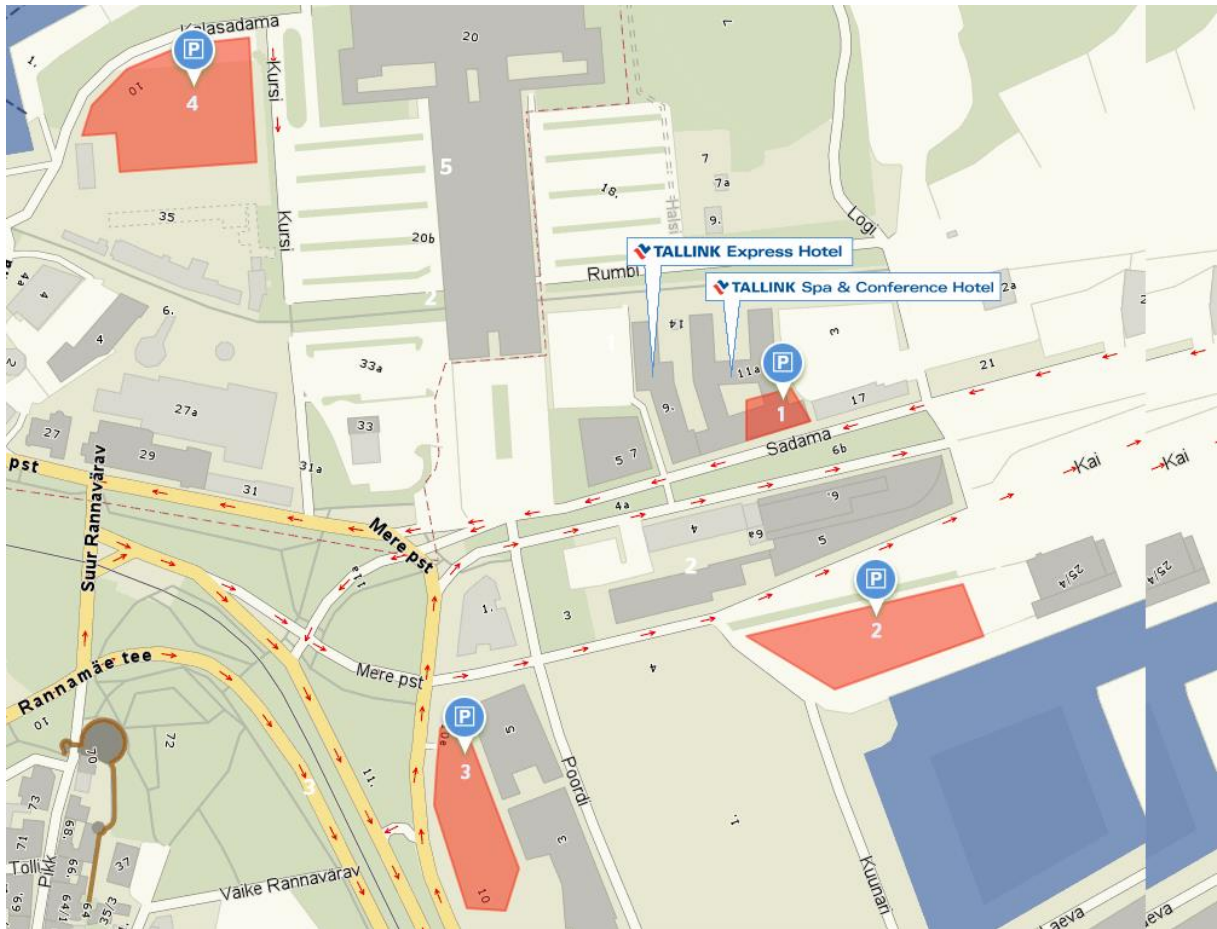

## PYSÄKÖINTI HOTELLIN LÄHELLÄ (Tallink Spa & Conference Hotel, Tallink Express Hotel)

Voimassa alkaen: **03.11.2017**

	Sijainti	1 h	24 h	Maksaminen	Sopii busseille
1	Tallink Spa & Conference Hotel *	-	15€	Hotellin vastaanotto	ei
2	Jahisadam	2€	6€	Pysäköintiautomaatti	kyllä
3	Mere pst. 10 (EuroPark EP29)	1,50€	3,50€	Pysäköintiautomaatti	kyllä
4	Kalasadama 10 (EuroPark EP134)	1€	2€	Pysäköintiautomaatti	kyllä