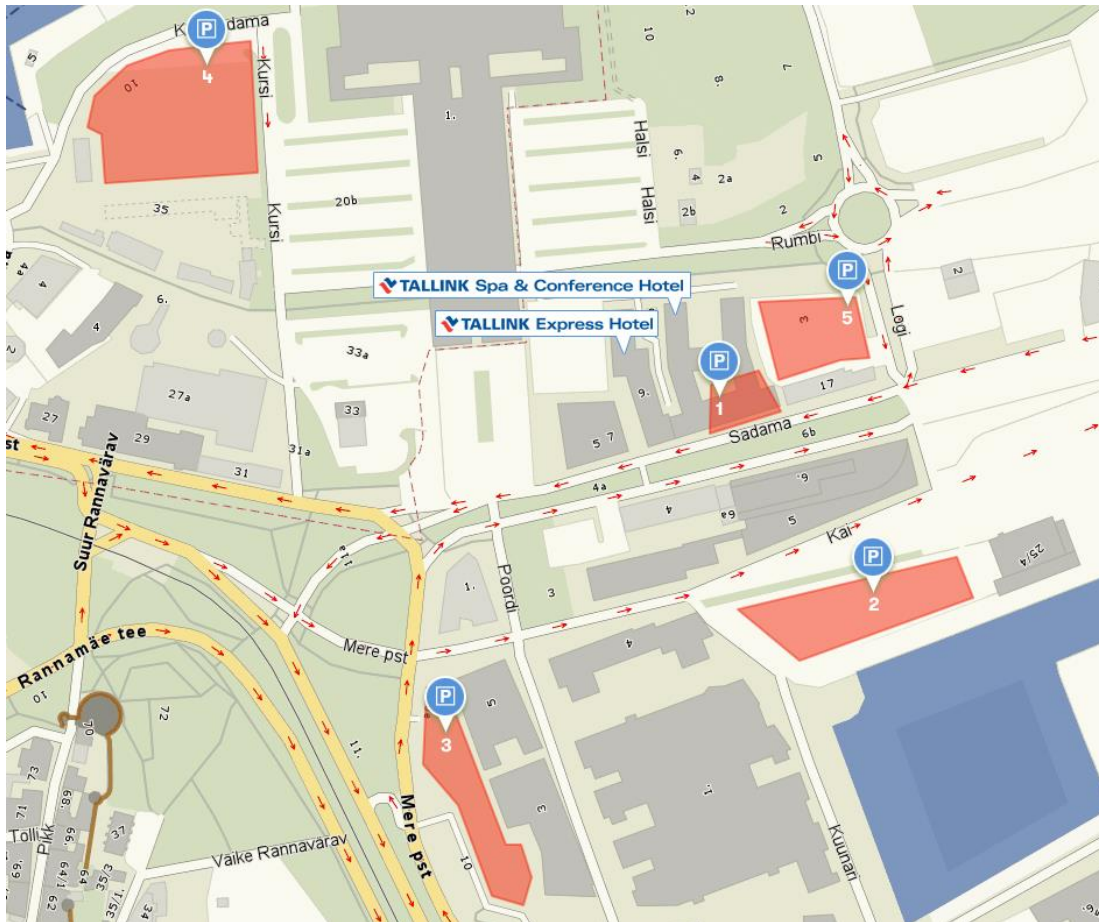

## PARKIMINE HOTELLIDE LÄHEDUSES (Tallink Spa & Conference Hotel, Tallink Express Hotel)

Kehtiv alates: **04.01.2019**

Nr	Asukoht	1 h	24 h	Tasumine	Sobib bussidele
1	Tallink Spa & Conference Hotel *	-	17€	Hotelli vastuvõtt	ei
2	Tallinna Sadama Jahisadam (Citypark)	1,50€	9€	Parkimisautomaat	jah
3	Mere pst. 10 (EuroPark EP29)	1,50€	3,50€	Parkimisautomaat	jah
4	Kalasadama 10 (EuroPark EP134)	1€	2€	Parkimisautomaat	jah
5	Logi 3 (Citypark)	1,5€	9€	Parkimisautomaat	ei