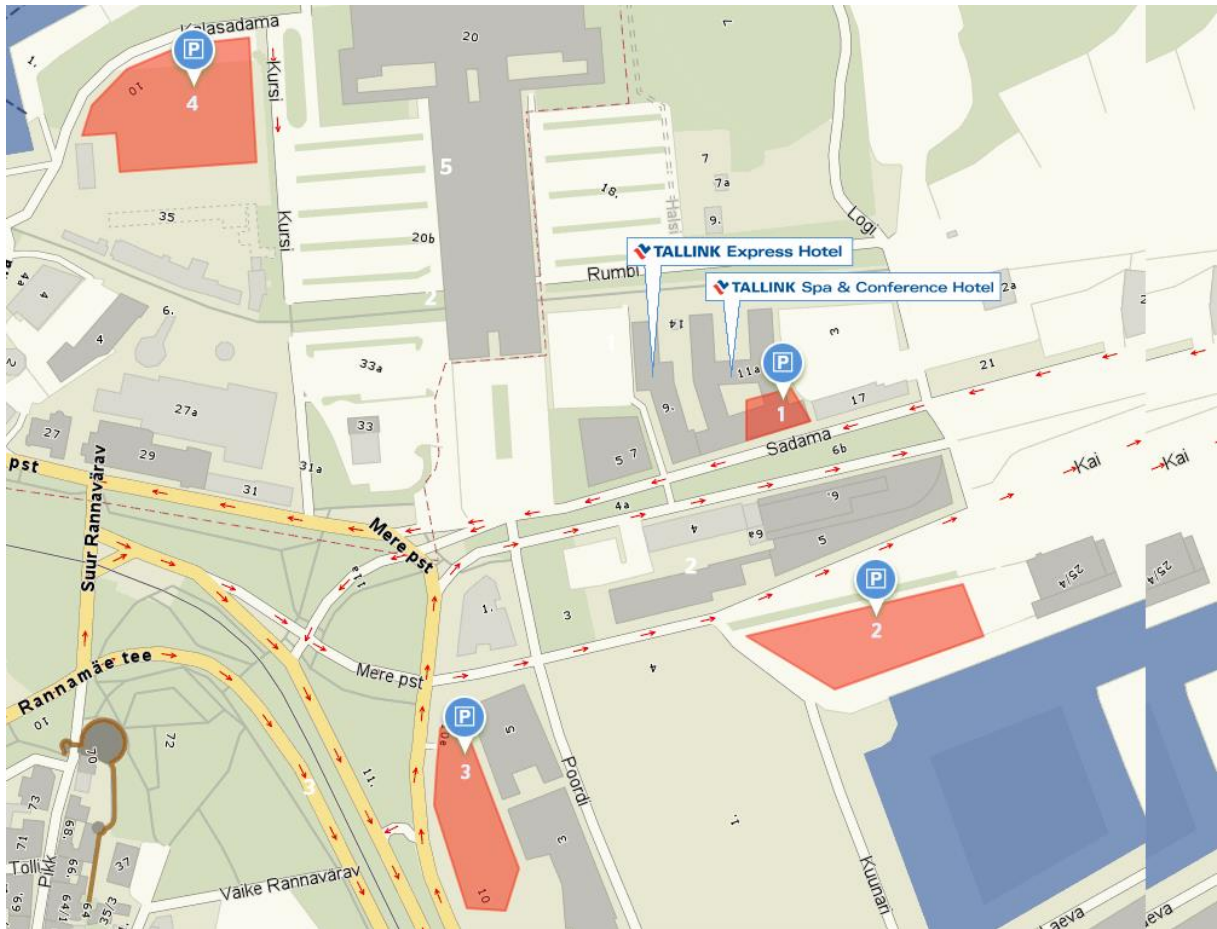

PARKIMINE HOTELLIDE LÄHEDUSES (Tallink Spa & Conference Hotel, Tallink Express Hotel)

Kehtiv alates: **03.11.2017**

Nr	Asukoht	1 h	24 h	Tasumine	Sobib bussidele
1	Tallink Spa & Conference Hotel *	-	15€	Hotelli vastuvõtt	ei
2	Jahisadam	2€	6€	Parkimisautomaat	jah
3	Mere pst. 10 (EuroPark EP29)	1,50€	3,50€	Parkimisautomaat	jah
4	Kalasadama 10 (EuroPark EP134)	1€	2€	Parkimisautomaat	jah