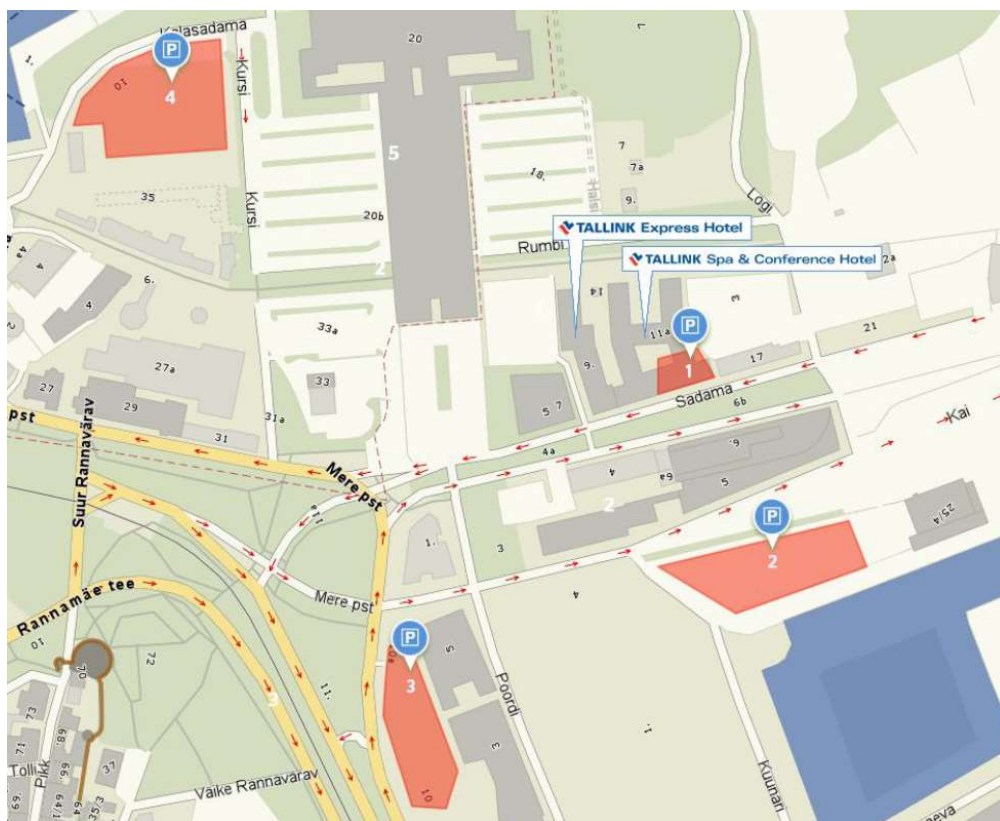

## PARKIMINE HOTELLIDE LÄHEDUSES (Tallink Spa & Conference Hotel, Tallink Express Hotel)

Kehtiv alates: **20.07.2018**

Nr	Asukoht	1 h	24 h	Tasumine	Sobib bussidele
1	Tallink Spa & Conference Hotel *	-	15€	Hotelli vastuvõtt	ei
2	Jahisadam (Citypark CP99)	1,50€	9€	Parkimisautomaat	jah
3	Mere pst. 10 (EuroPark EP29)	1,50€	3,50€	Parkimisautomaat	jah
4	Kalasadama 10 (EuroPark EP134)	1€	2€	Parkimisautomaat	jah